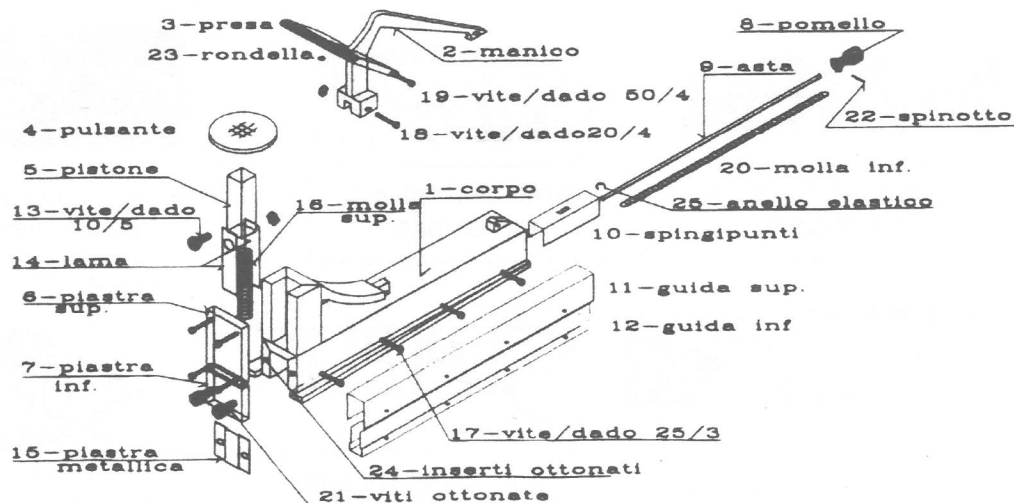

LAST MINUTE ADDITIONS

A1125 graffatrice BATES

Punti originali
BATES

A1126 7mm
A1127 10mm
A1128 13mm

7x11
A1126NO

10x11
A1127NO

13x11
A1128NO

A1125NAZ graffatrice PRATIC P19
prod.nazionale in fibra (vedi esploso per ricambi)

Punti Nazionali
perfezionati per
non danneggiare
i tessuti.

A1126NO 7mm
A1127NO 10mm
A1128NO 13mm

TAGLIERINA KMB LIGHT

a induzione, senza carboncini
leggera - maneggevole
silenziosa ed economica

Risparmio energetico - il motore aziona direttamente la lama, nessun meccanismo riduttore, alto EER (energy efficiency ratio). Consumo di energia a vuoto di soli 3,5 w, risparmiando più del 80% di energia.

Protezione dell'ambiente - basso rumore (sotto i 60 dB), senza olio della trasmissione che causa lo sporco dei materiali tagliati.

Leggera - il peso è di 1,1 kg, il 60% più leggera rispetto al modello tradizionale della macchina.

Durata - l'uso di servomotore come sistema di potenza senza spazzole motore e interferenze elettromagnetiche e la trasmissione diretta della lama, aumenta notevolmente la durata della macchina.

MODEL	Input	Lama	H taglio	Velocita' (rpm)	Peso
RCS 100	3,5 W 250 W	100 mm	27 mm	600/800/1000/1200	1,1 Kg