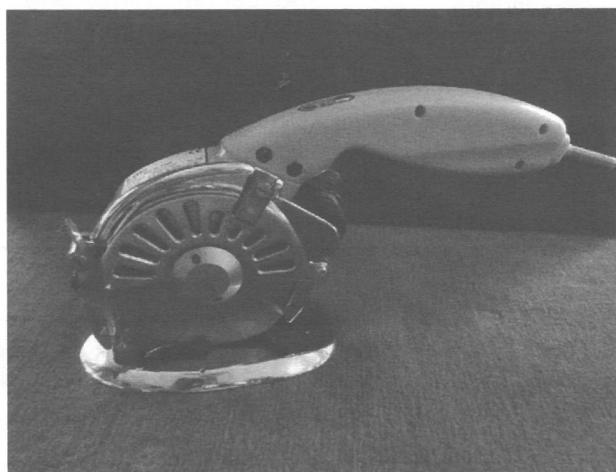

LAST MINUTE ADDITIONS

A1125 graffatrice BATES

Punti originali
BATES

A1126 7mm
A1127 10mm
A1128 13mm

7x11
A1126NO

10x11
A1127NO

13x11
A1128NO

A1125NAZ graffatrice PRATIC P19
prod.nazionale in fibra (vedi esploso per ricambi)

Punti Nazionali
perfezionati per
non danneggiare
i tessuti.

A1126NO 7mm
A1127NO 10mm
A1128NO 13mm

TAGLIERINA KMB LIGHT

a induzione, senza carboncini
leggera - maneggevole
silenziosa ed economica

Risparmio energetico - il motore aziona direttamente la lama, nessun meccanismo riduttore, alto EER (energy efficiency ratio). Consumo di energia a vuoto di soli 3,5 w, risparmiando più del 80% di energia.

Protezione dell'ambiente - basso rumore (sotto i 60 dB), senza olio della trasmissione che causa lo sporco dei materiali tagliati.

Leggera - il peso è di 1,1 kg, il 60% più leggera rispetto al modello tradizionale della macchina.

Durata - l'uso di servomotore come sistema di potenza senza spazzole motore e interferenze elettromagnetiche e la trasmissione diretta della lama, aumenta notevolmente la durata della macchina.

MODEL	Input	Lama	H taglio	Velocita' (rpm)	Peso
RCS 100	3,5 W 250 W	100 mm	27 mm	600/800/1000/1200	1,1 Kg